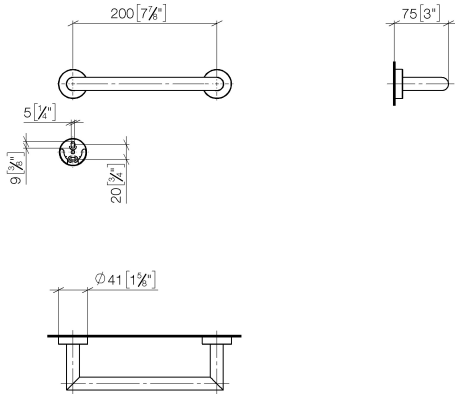

83 020 979

- entraxe 200 mm
- largeur 240 mm
- hauteur 40 mm
- rosace Ø 40 mm
- saillie 75 mm

S'adapte aux gammes suivantes : LISSÉ,
META

	Chrome	83 020 979-00
	Platine brossé	83 020 979-06
	Dark Chrome	83 020 979-19
	Or clair	83 020 979-26
	Or clair brossé	83 020 979-27
	Noir mat	83 020 979-33
	Bronze brossé	83 020 979-42
	Champagne brossé (Or 22cts)	83 020 979-46
	Champagne (Or 22cts)	83 020 979-47
	Chrome brossé	83 020 979-93
	Dark Platinum brossé	83 020 979-99

83 020 979

mm [inches]

83 020 979

Les pièces pour les autres finitions peuvent être trouvées ici : Platine brossé

Liste des pièces de rechange

N°	Article Numéro	Désignation	Fréquence de montage	Délai de livraison
1	05 28 22 545 00-00	patte de fixation	1	10
2	08 27 97 502-00	rosace	2	10
3	08 30 11 517 90	anneau	2	2
4	08 17 97 560 90	patte de fixation	2	2
5	05 30 31 025 00 90	set de fixation	2	2
6	08 17 97 501 07	patte de fixation	2	2