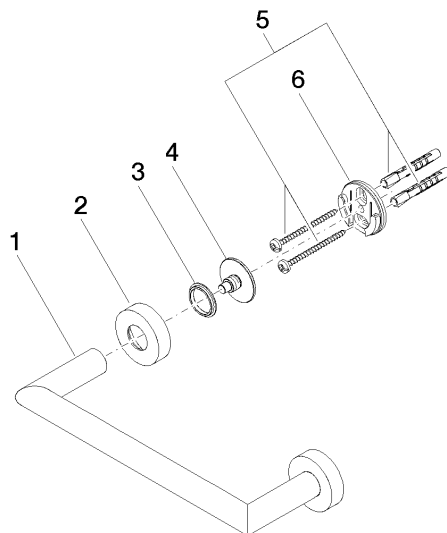

83 020 979

- entraxe 200 mm
- largeur 240 mm
- hauteur 40 mm
- rosace Ø 40 mm
- saillie 75 mm

S'adapte aux gammes suivantes : LISSÉ,
META

	Chrome	83 020 979-00
	Platine brossé	83 020 979-06
	Dark Chrome	83 020 979-19
	Or clair	83 020 979-26
	Or clair brossé	83 020 979-27
	Noir mat	83 020 979-33
	Bronze brossé	83 020 979-42
	Champagne brossé (Or 22cts)	83 020 979-46
	Champagne (Or 22cts)	83 020 979-47
	Chrome brossé	83 020 979-93
	Dark Platinum brossé	83 020 979-99

83 020 979

mm [inches]

83 020 979

Les pièces pour les autres finitions peuvent être trouvées ici : Platine brossé

Liste des pièces de rechange

N°	Article Numéro	Désignation	Fréquence de montage	Délai de livraison
1	05 28 22 545 00-00	patte de fixation	1	10
2	08 27 97 502-00	rosace	2	10
3	08 30 11 517 90	anneau	2	2
4	08 17 97 560 90	patte de fixation	2	2
5	05 30 31 025 00 90	set de fixation	2	2
6	08 17 97 501 07	patte de fixation	2	2